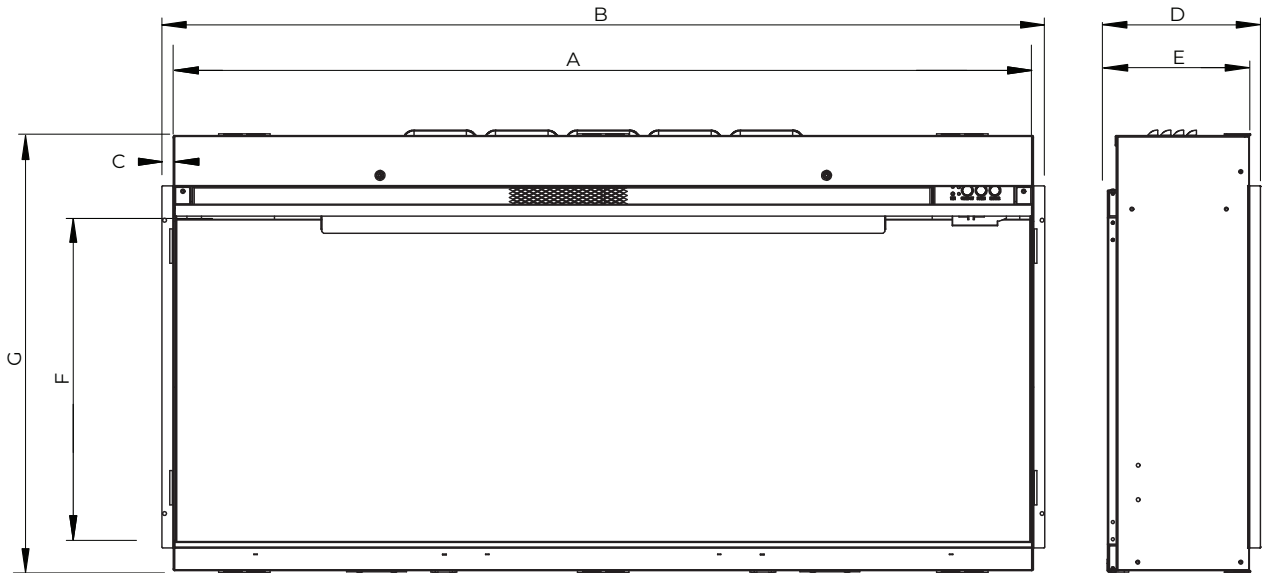

**iQFX-750L** - Heat Output: 1.5kW  
**iQFX-1000L** - Heat Output: 1.5kW  
**iQFX-1250L** - Heat Output: 1.5kW  
**iQFX-1500L** - Heat Output: 1.5kW  
**iQFX-1800L** - Heat Output: 1.5kW

**iQFX-750L** : W762mm | H531mm | D178mm  
**iQFX-1000L**: W1028mm | H515mm | D178mm  
**iQFX-1250L**: W1278mm | H515mm | D178mm  
**iQFX-1500L**: W1528mm | H515mm | D178mm  
**iQFX-1800L**: W1828mm | H515mm | D178mm  
Rebate: 166mm

iQFX ENGINE

Engine	Code	Dimensions (mm)							Heat Output	Visible Glass Area (mm)	Logs
		A	B	C	D	E	F	G			
iQFX-750L	71978	736	762	13	178	166	422	531	1.5kW	731 x 379	8
iQFX-1000L	71986	1002	1028	13	178	166	422	515	1.5kW	997 x 379	10
iQFX-1250L	71994	1252	1278	13	178	166	422	515	1.5kW	1247 x 379	13
iQFX-1500L	72680	1502	1528	13	178	166	422	515	1.5kW	1497 x 379	15
iQFX-1800L	72850	1802	1828	13	178	166	422	515	1.5kW	1797 x 379	18